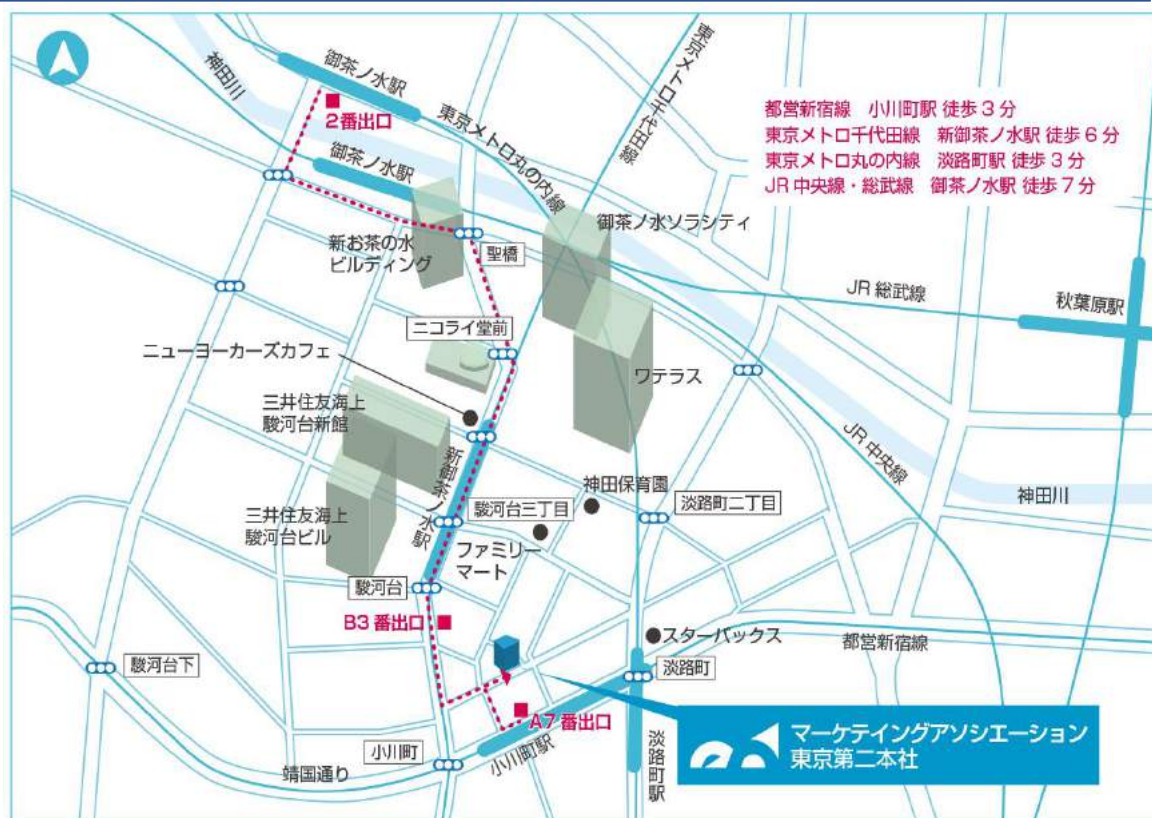

♥ ..... ♥ ..... ♡ ... 東京第二本社への行き方 ... ♡ ..... ♥ ..... ♥

最寄り駅：J R御茶ノ水駅（中央線・総武線） 徒歩5分

千代田線 新御茶ノ水駅 徒歩1分

新宿線 小川町駅 徒歩1分

もし分からなかった！迷った！！場合はお気軽に以下までお問合せください◎

東京第二本社 東京都千代田区神田淡路町1丁目19番1号 木村ビル4F

嵯原 ☎ 03-6260-9985